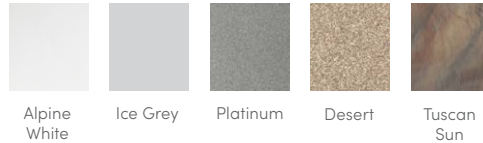

KUIPKLEUREN*