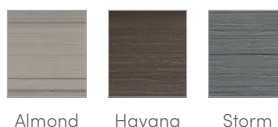

Afmetingen
183 × 183 × 74 cm

Waterverzorging

Gebruiksklaar ingebouwd FROG®-patroon

HOT SPOT®-COLLECTIE

TX

KUIPKLEUREN*

OMKASTINGKLEUREN*

AFDEKKINGSKLEUREN